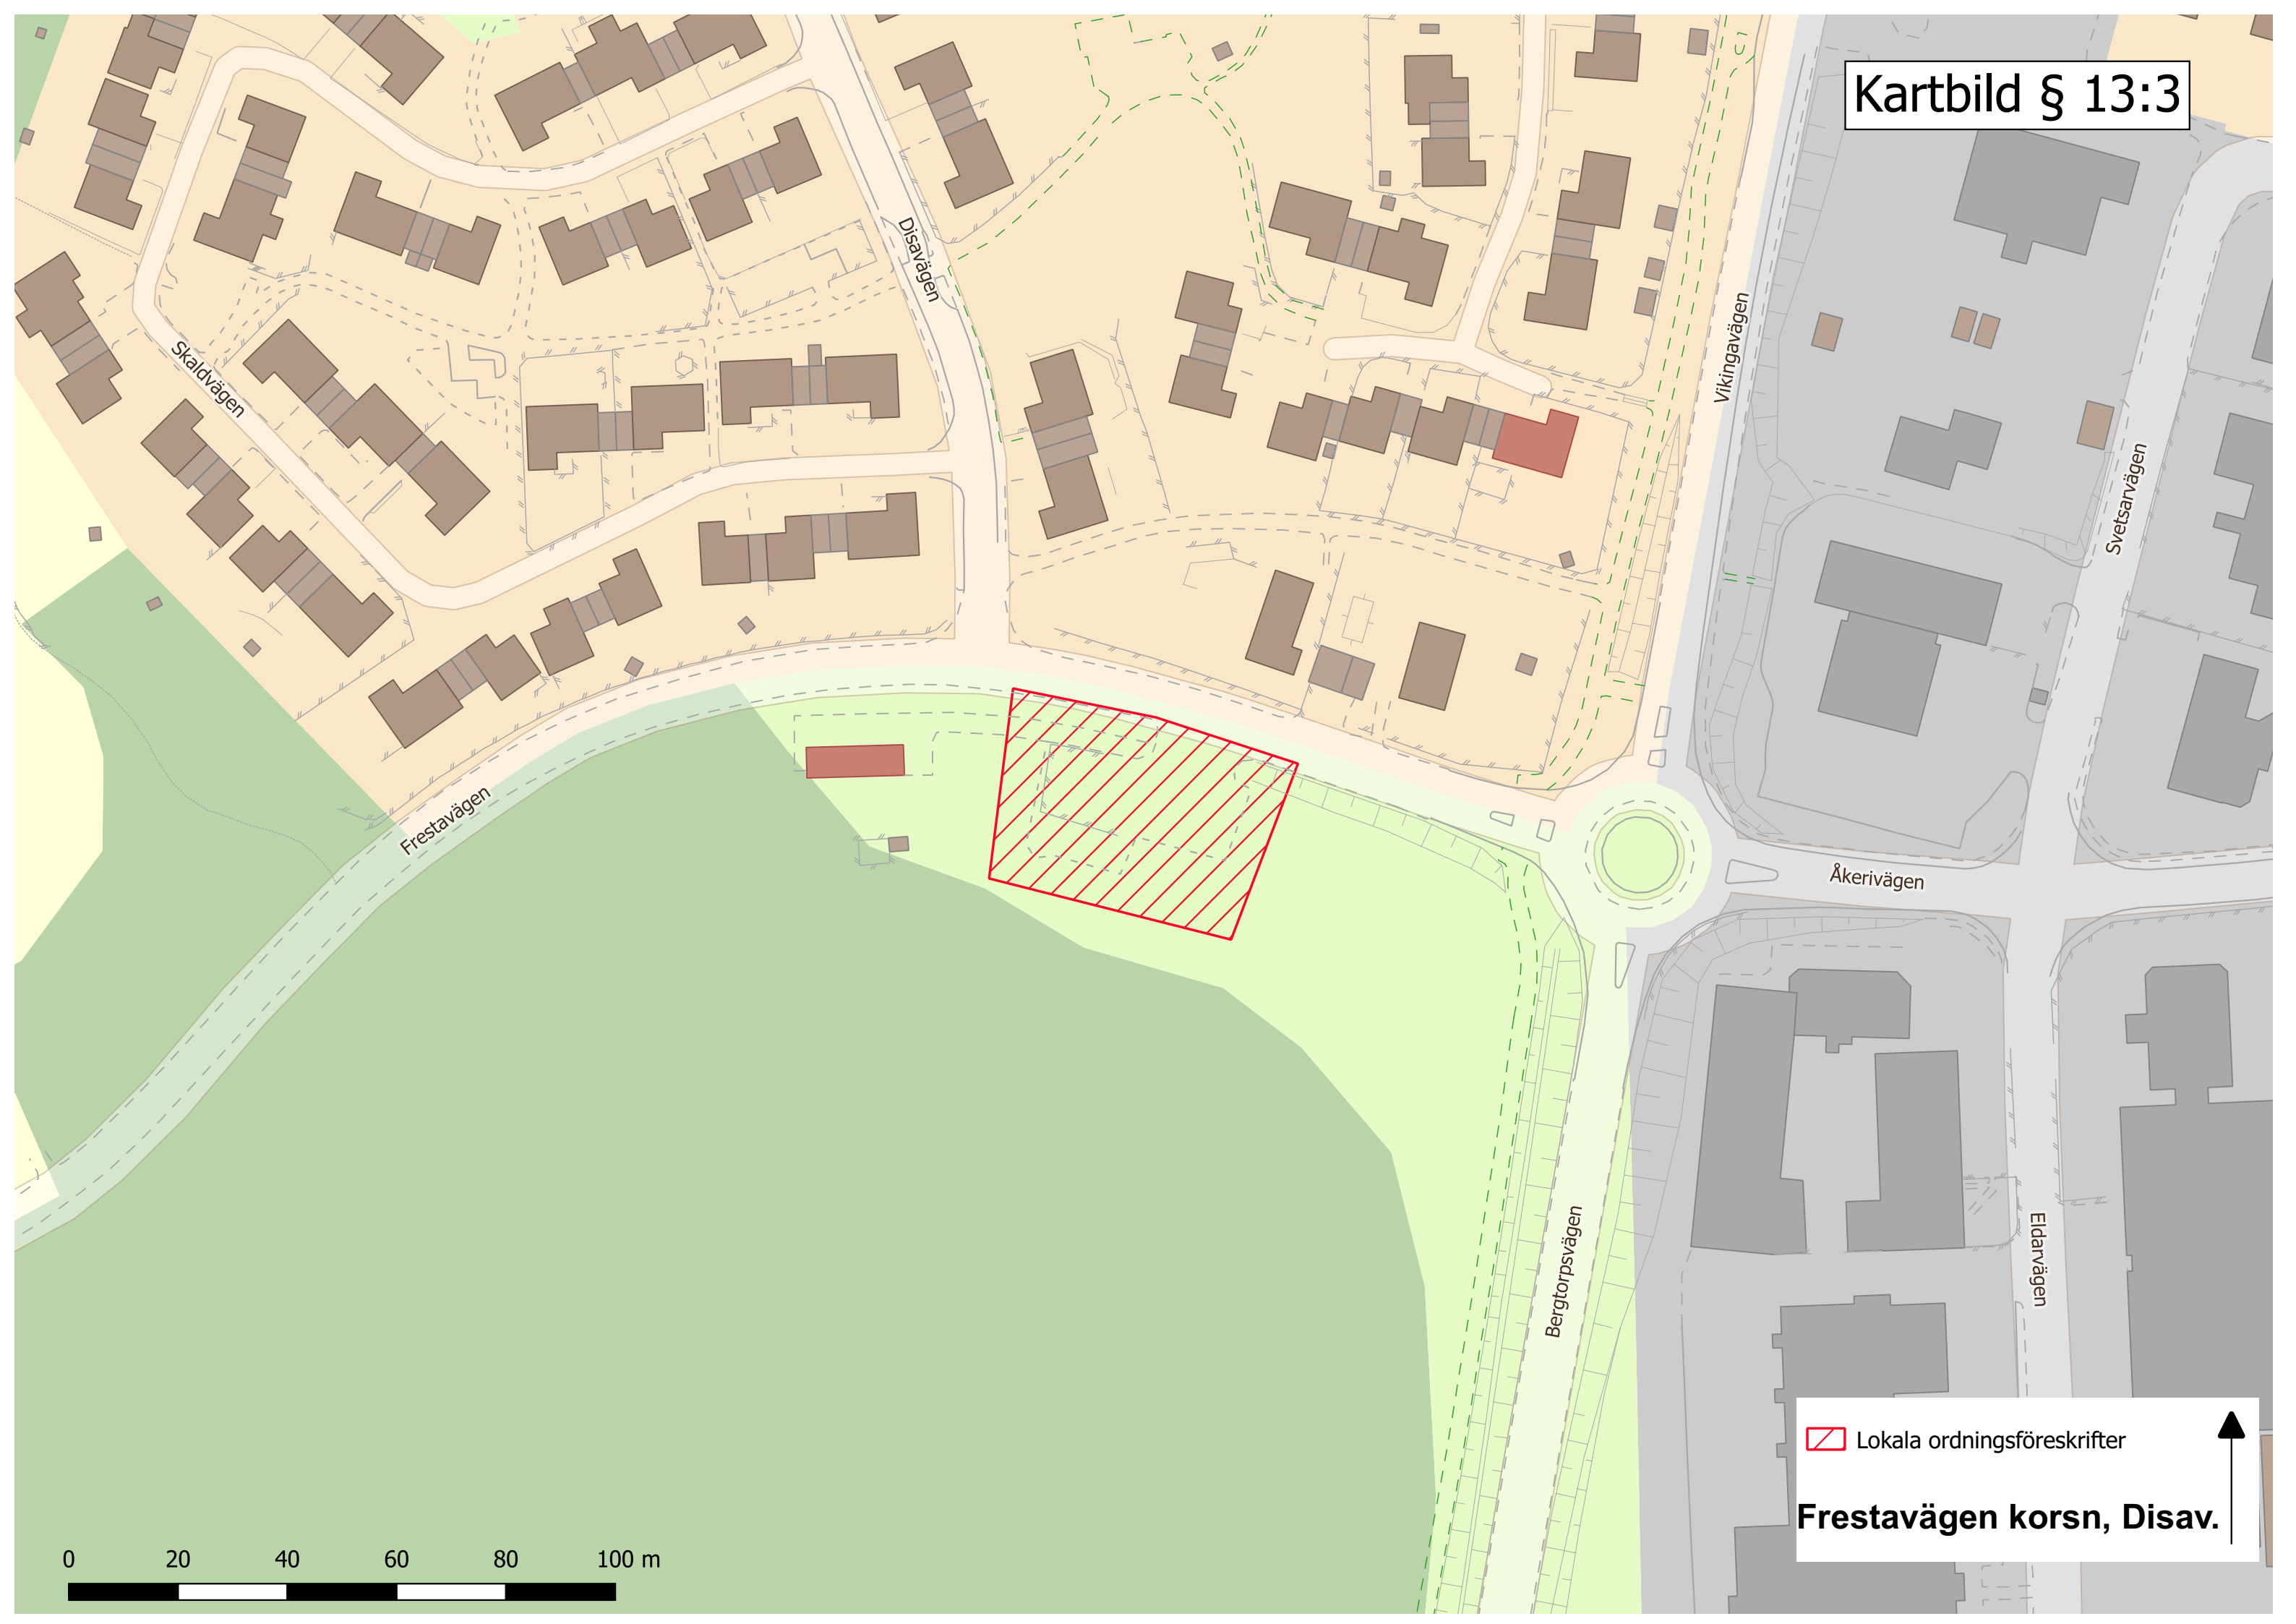

Kartbild § 13:3

Frestavägen

Disavägen

Skaldvägen

Vikingavägen

Svetsarvägen

Åkerivägen

Bergtorpsvägen

Eldarvägen

 Lokala ordningsföreskrifter

Frestavägen korsn, Disav.

0 20 40 60 80 100 m