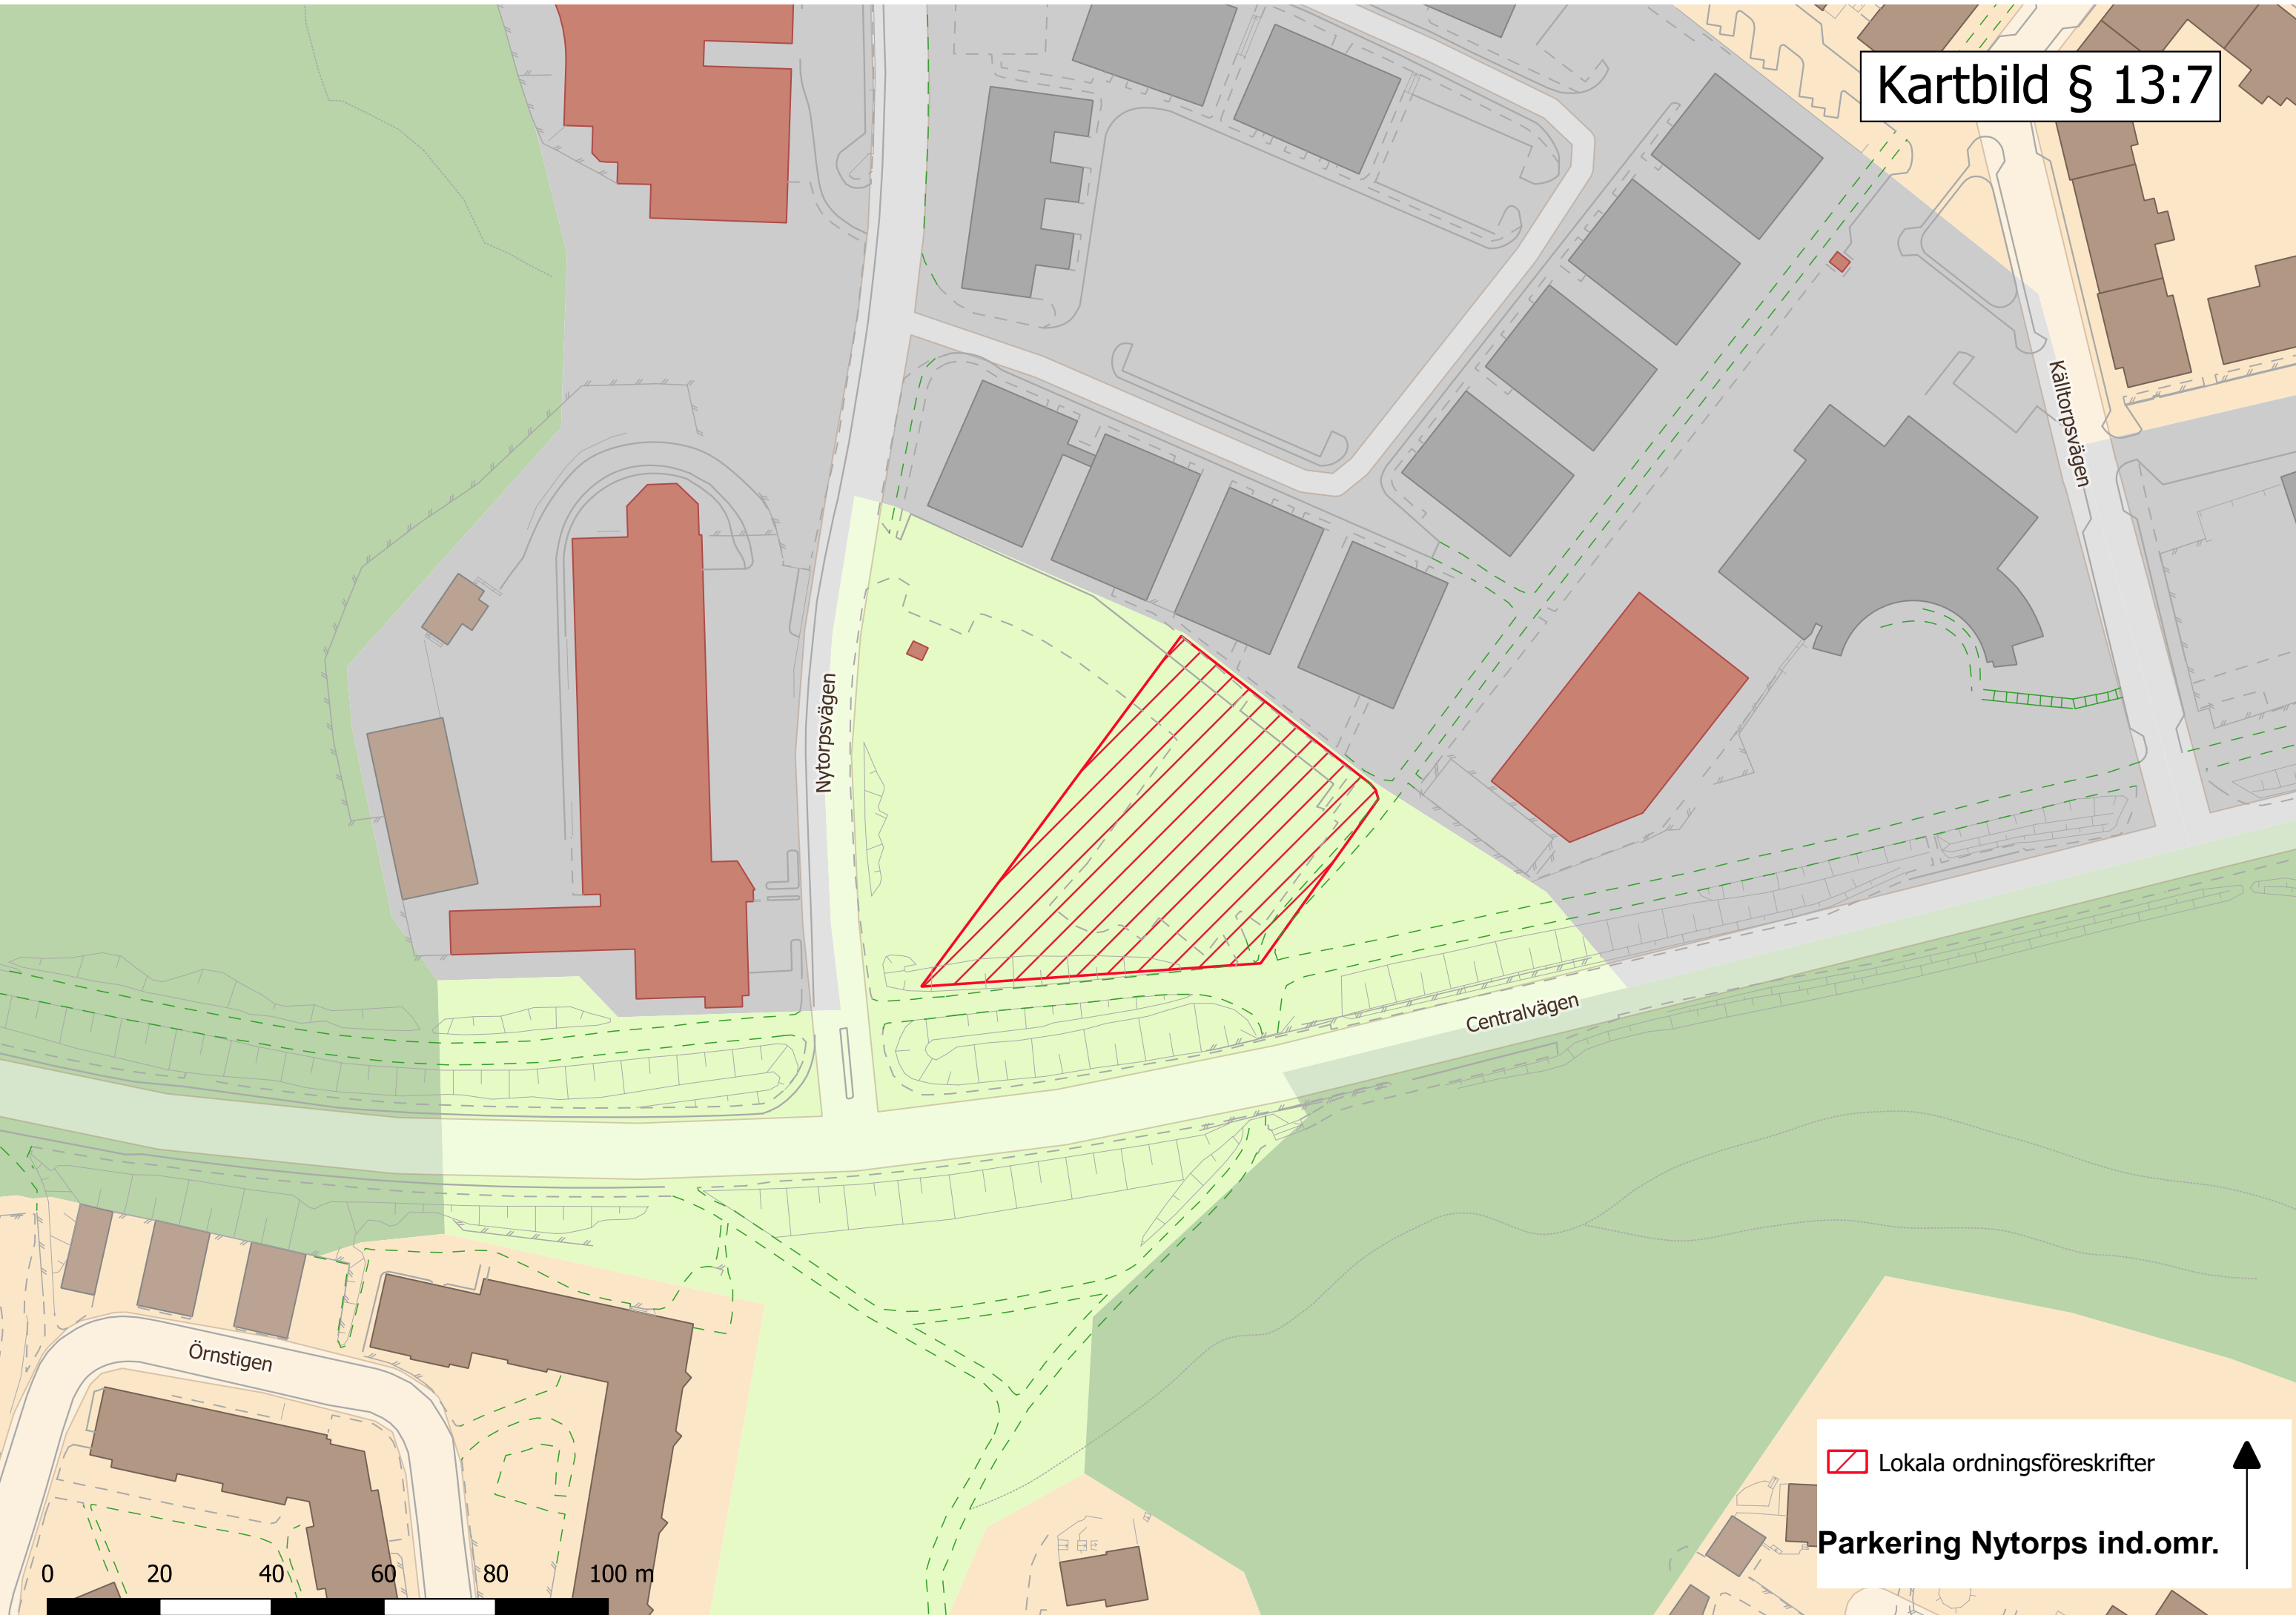

Kartbild § 13:7

Nytorpsvägen

Källtorpsvägen

Centralvägen

Örnstigen

0 20 40 60 80 100 m

 Lokala ordningsföreskrifter

Parkering Nytorps ind.omr.