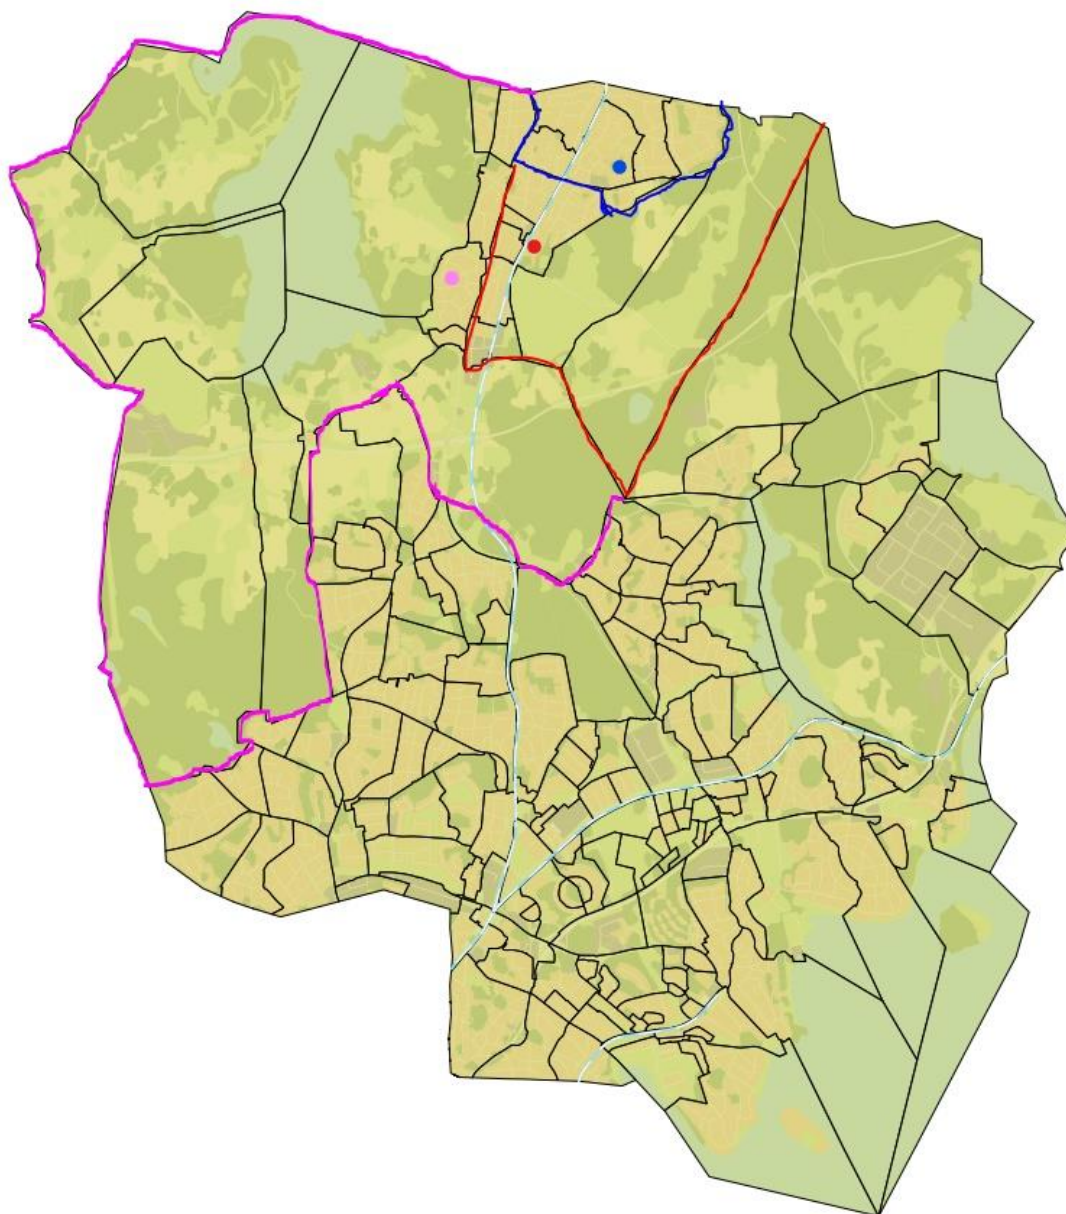

Nuvarande Närahemmetområden

Blått område=Byleskolans Närahemmetområde, Blå prick=Byleskolan

Rosa=Kyrkskolans närahemmetområde, Rosa prick=Kyrkskolan

Rött område= Midgårdsskolans Närahemmetområde, Röd prick=Midgårdsskolan

Nya Närahemmetområden.

Blått område=Byleskolans Närahemmetområde, Blå prick=Byleskolan

Rosa=Byrskolans närahemmetområde, Rosa prick=Byrskolan