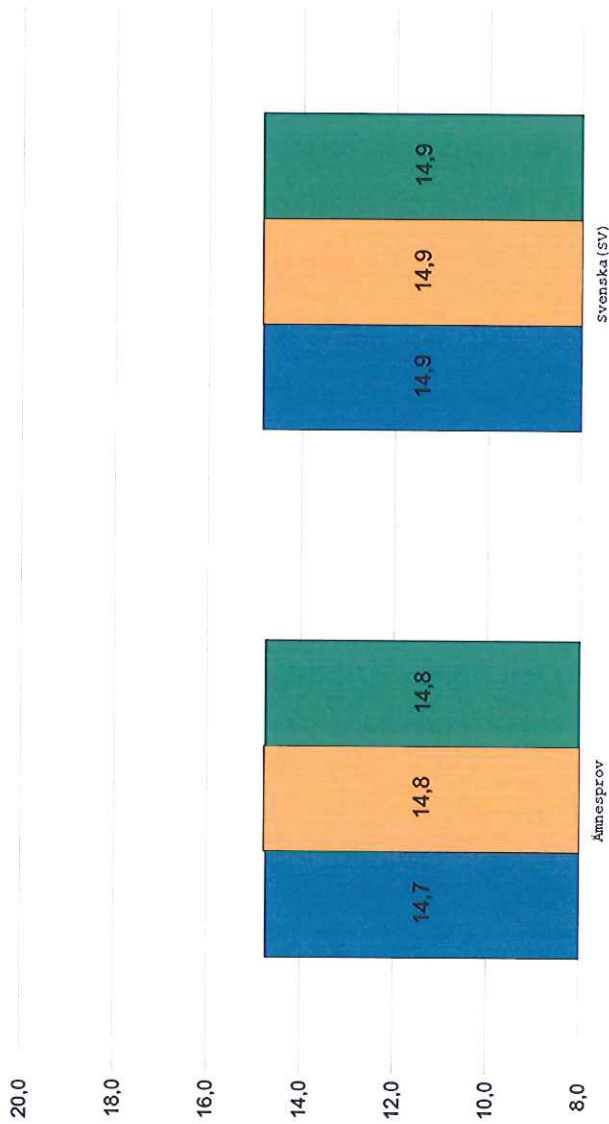

Genomsnittlig betygspoäng på prov och slutbetyg i Svenska - Årskurs 9 - Termin 20122

Uppdaterad 2013-08-07

Källa: Extense.
Elever i särsk.-
undervisn.grp är
ej omflyttade.

Antal elever, datakvalitet	Ämnesprov	Svenska(SV)
Kommunal	450	456
Fristående	387	394
All Regi	837	850