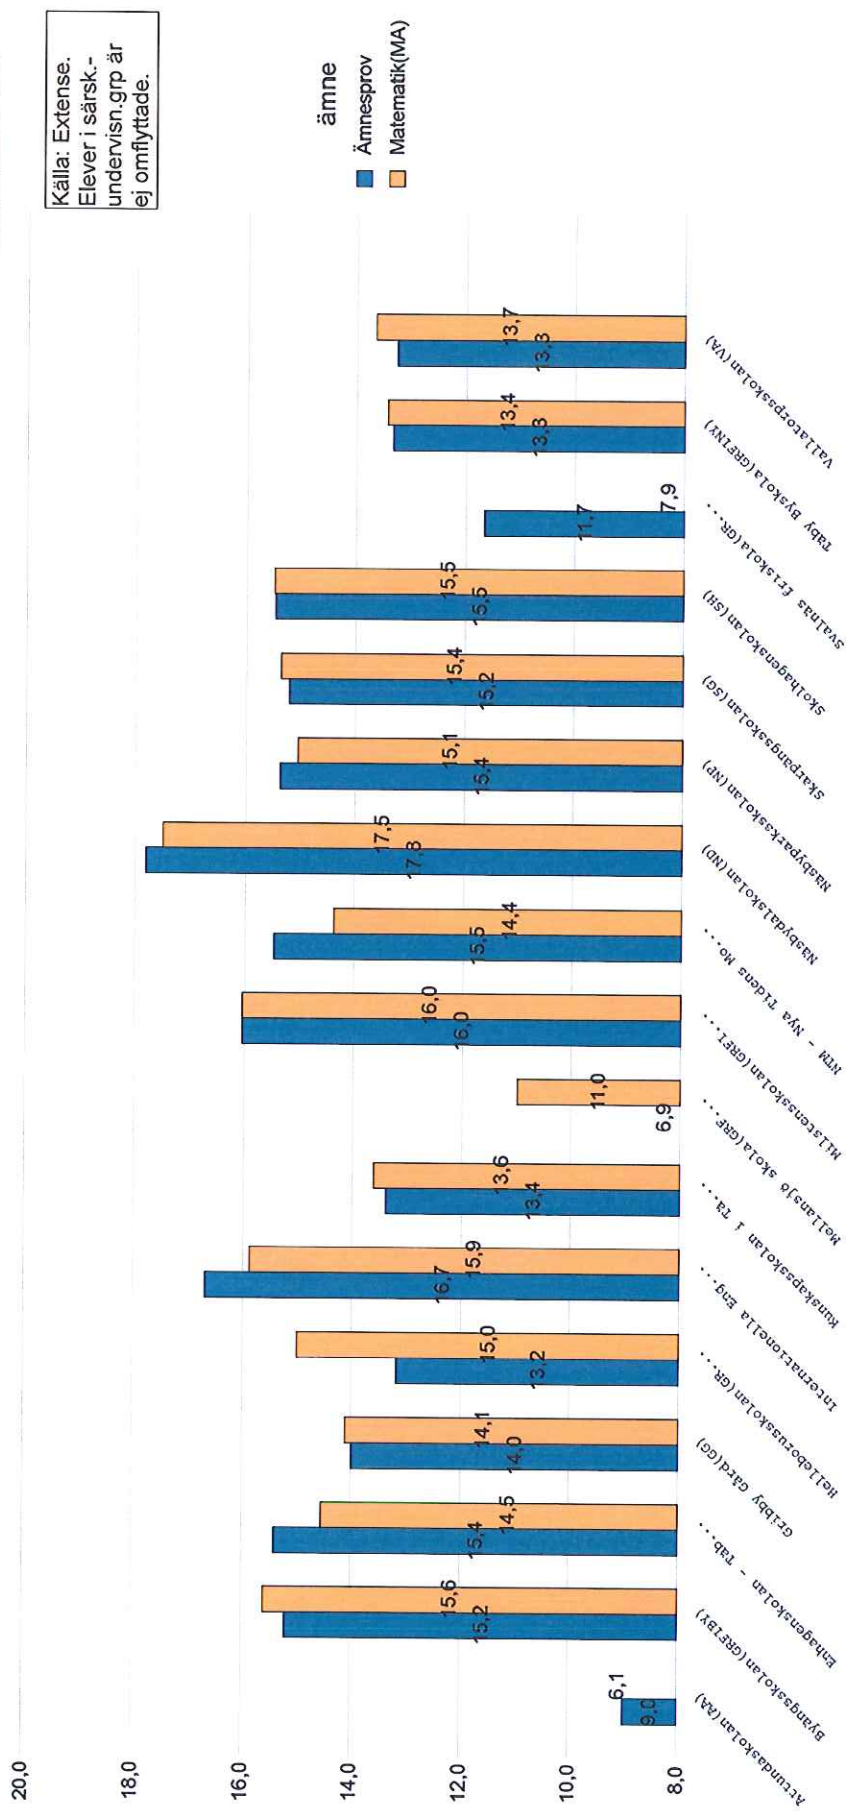

# Genomsnittlig betygspoäng på prov och slutbetyg i Engelska - Årskurs 9 - Termin 20122

Uppdaterad 2013-08-07

# Genomsnittlig betygspoäng på prov och slutbetyg i Engelska - Årskurs 9 - Termin 20122

Uppdaterad 2013-08-07

Antal elever, datakvalitet	Ämnesprov	Engelska(EN)
Kommunal	453	468
Fristående	363	402
All Regi	816	870

# Genomsnittlig betygspoäng på prov och slutbetyg i Matematik - Årskurs 9 - Termin 20122

Uppdaterad 2013-08-07

Källa: Extense.  
Elever i särsk.-  
undervisn.grp är  
ej omflyttade.