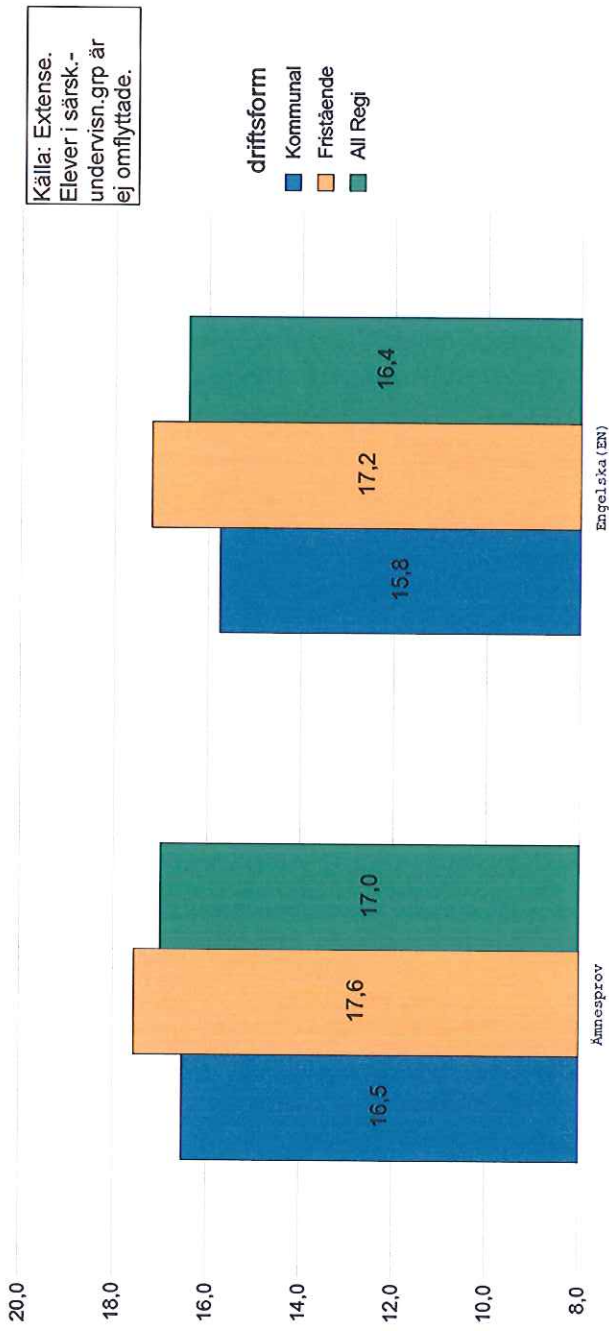

# Genomsnittlig betygspoäng på prov och slutbetyg i Engelska - Årskurs 9 - Termin 20122

Uppdaterad 2013-08-07

# Genomsnittlig betygspoäng på prov och slutbetyg i Engelska - Årskurs 9 - Termin 20122

Uppdaterad 2013-08-07

Antal elever, datakvalitet	Ämnesprov	Engelska(EN)
Kommunal	453	468
Fristående	363	402
All Regi	816	870