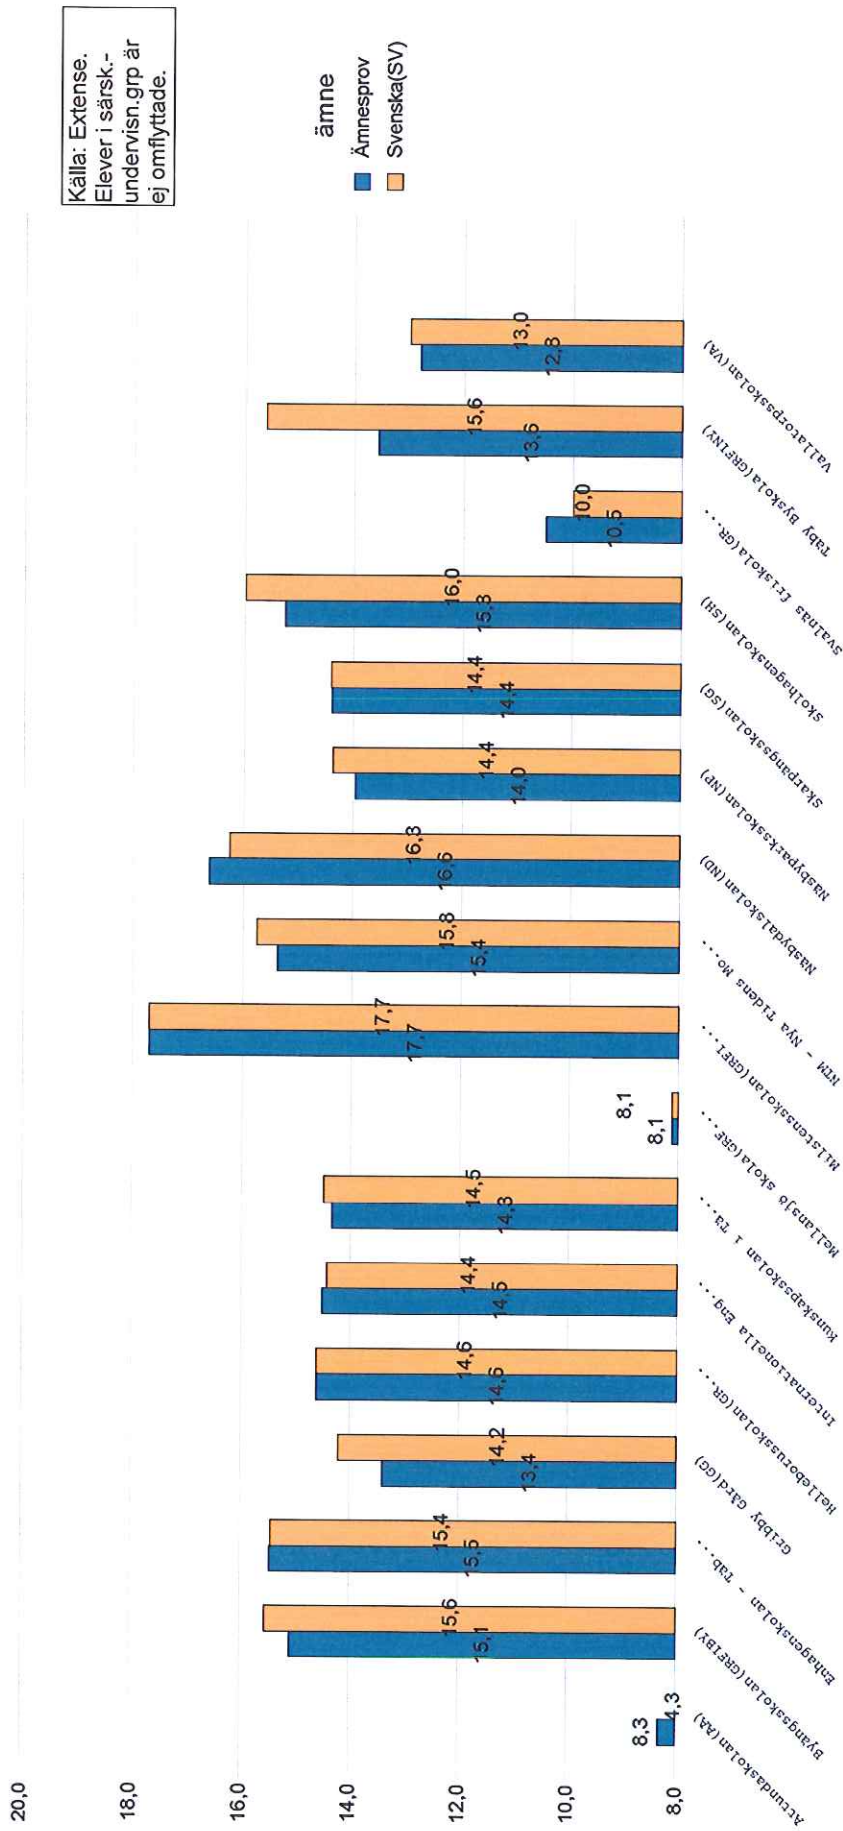

# Genomsnittlig betygspoäng på prov och slutbetyg i Matematik - Årskurs 9 - Termin 20122

Uppdaterad 2013-08-07

Källa: Extense.  
Elever i särsk.-  
undervisn.grp är  
ej omflyttade.

Antal elever, datakvalitet	Ämnesprov		Matematik(MA)	
	Kommunal	458	469	469
Fristående	362	362	404	404
All Regi		820	820	873

# Genomsnittlig betygspoäng på prov och slutbetyg i Svenska - Årskurs 9 - Termin 20122

Uppdaterad 2013-08-07