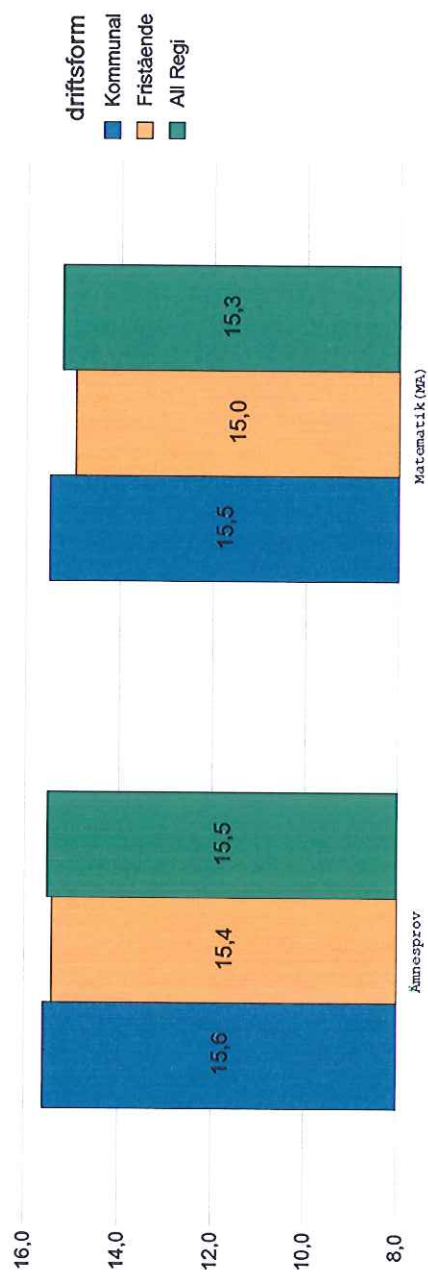

Genomsnittlig betygspoäng på prov och slutbetyg i Matematik - Årskurs 9 - Termin 20122

Uppdaterad 2013-08-07

Källa: Extense.
Elever i särsk.-
undervisn.grp är
ej omflyttade.

Antal elever, datakvalitet	Ämnesprov		Matematik(MA)		
	Kommunal	458	469	469	469
Fristående	362	362	404	404	
All Regi		820	820	873