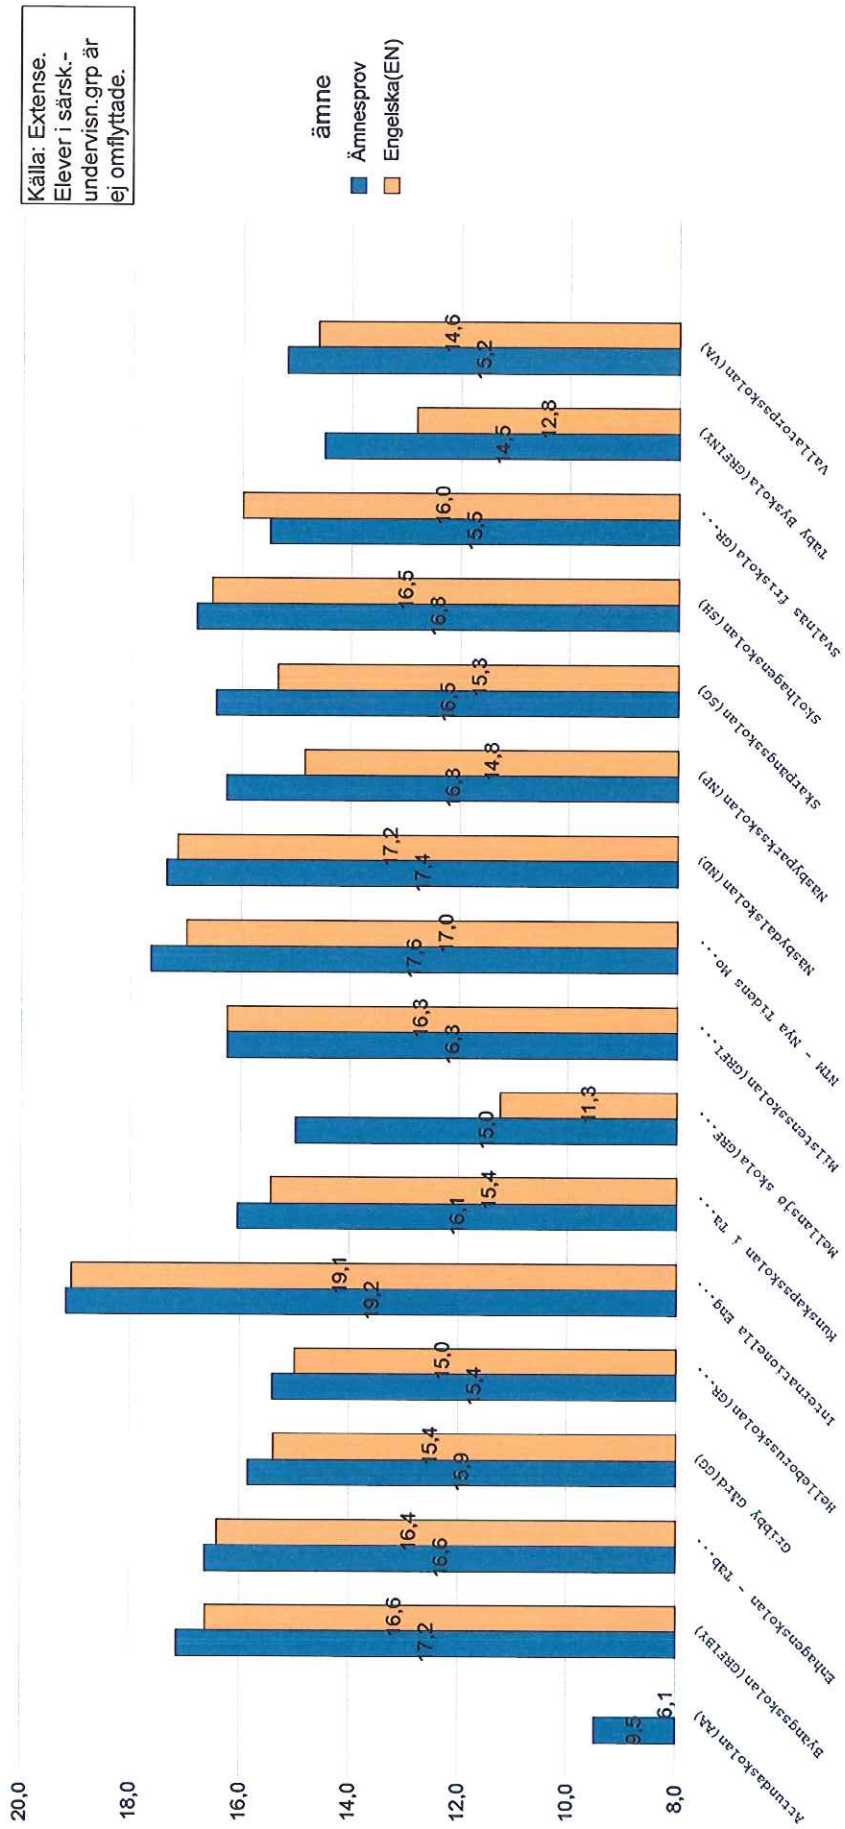

# Genomsnittlig betygspoäng på prov och slutbetyg i Engelska - Årskurs 9 - Termin 20122

Uppdaterad 2013-08-07

# Genomsnittlig betygspoäng på prov och slutbetyg i Engelska - Årskurs 9 - Termin 20122

Uppdaterad 2013-08-07

Antal elever, datakvalitet	Ämnesprov	Engelska(EN)
Kommunal	453	468
Fristående	363	402
All Regi	816	870

# Genomsnittlig betygspoäng på prov och slutbetyg i Svenska - Årskurs 9 - Termin 20122

Uppdaterad 2013-08-07